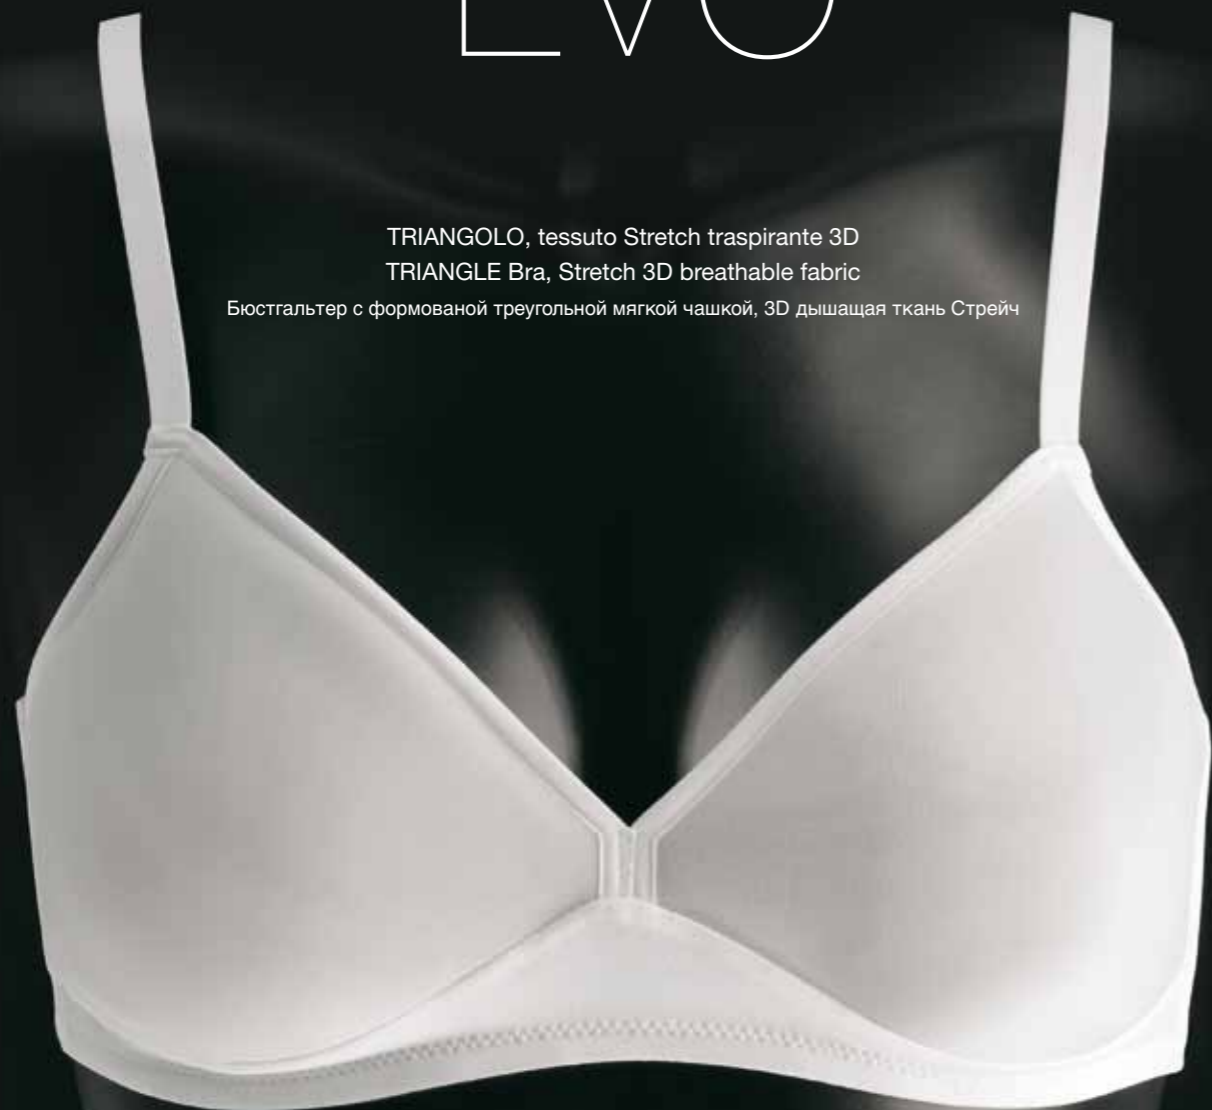

EVO

TRIANGOLO, tessuto Stretch traspirante 3D
TRIANGLE Bra, Stretch 3D breathable fabric

Бюстгальтер с формованной треугольной мягкой чашкой, 3D дышащая ткань Стрейч

HAI MAI PROVATO UN REGGISENO CHE RESPIRA?

Vestibilità

Leggerezza

Perfect fit, Lightness and Breathability in just 35 grams - Идеальная посадка, легкость и воздушность в ... 35 граммах

Traspirabilità

in soli 35 grammi*

VISION *air*

LORMAR

Alta
traspirabilità
High breathability

35gr

Tessuto
ultraleggero
Lightweight fabric

3D
textile

Tessuto
3D
3D fabric

taglie 2 - 5B

Bianco
White

Nero
Black

Nudo
Naked

LORMAR