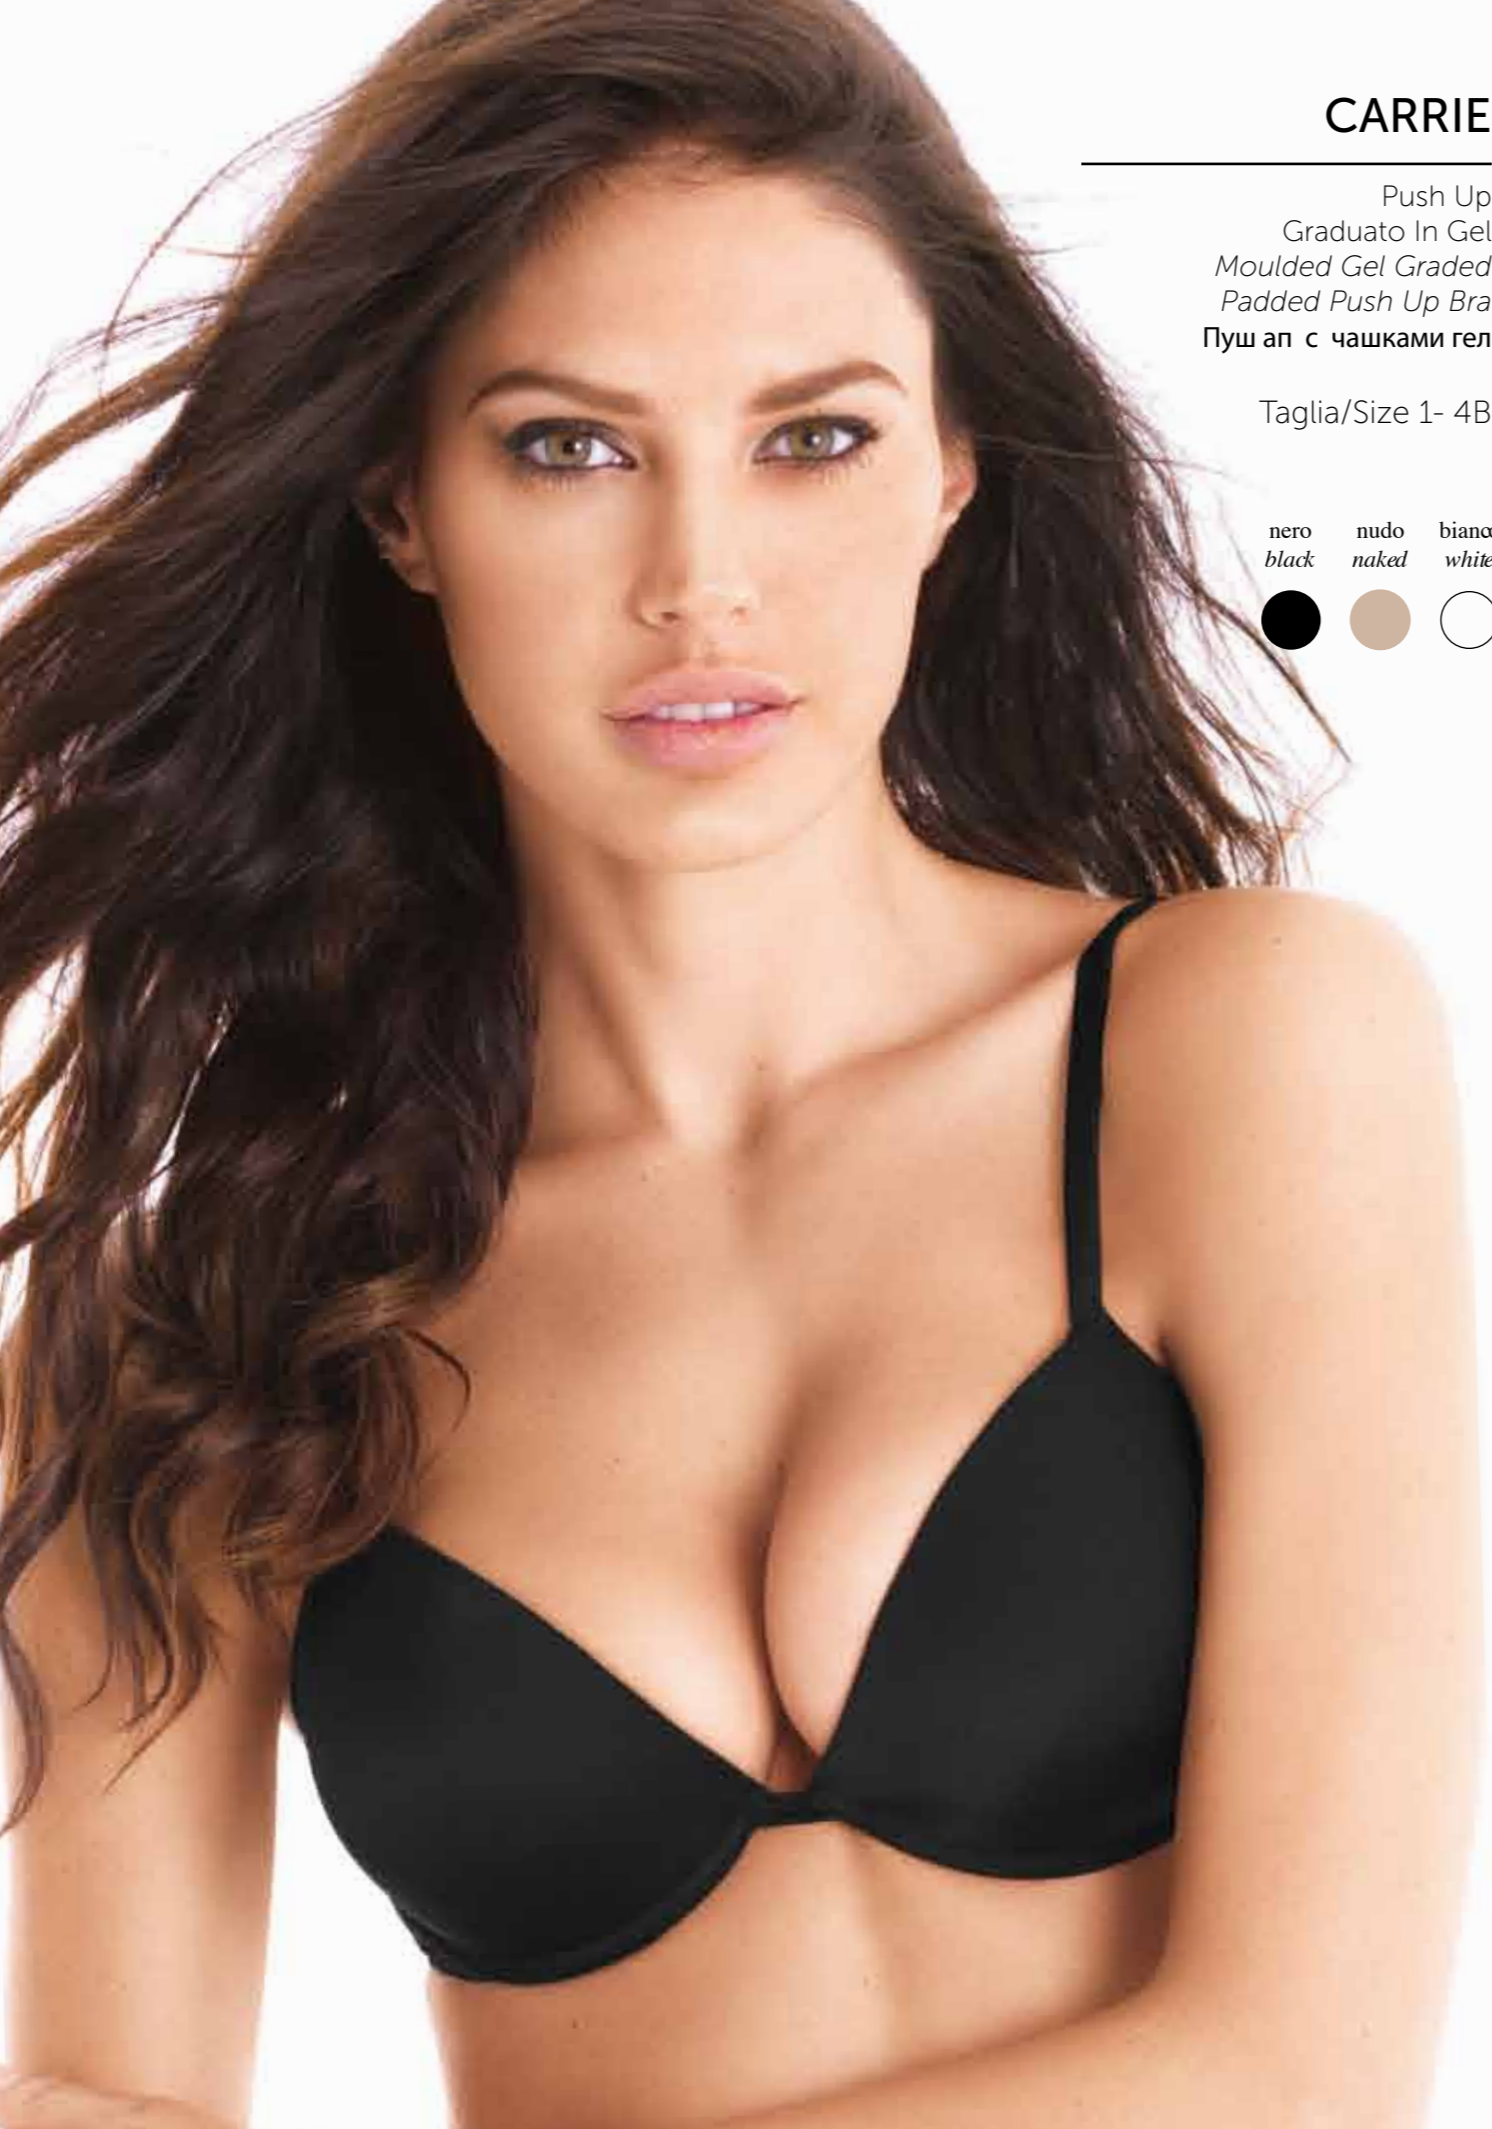

## MIRANDA

Push Up Graduato  
Scollatura Profonda  
*Moulded Graded Padded  
Balcony Bra, Deep Plunge*  
Пуш ап с формованной чашкой  
и глубокой деколте

Taglia/Size 1 - 4B

nero nudo bianco  
black naked white